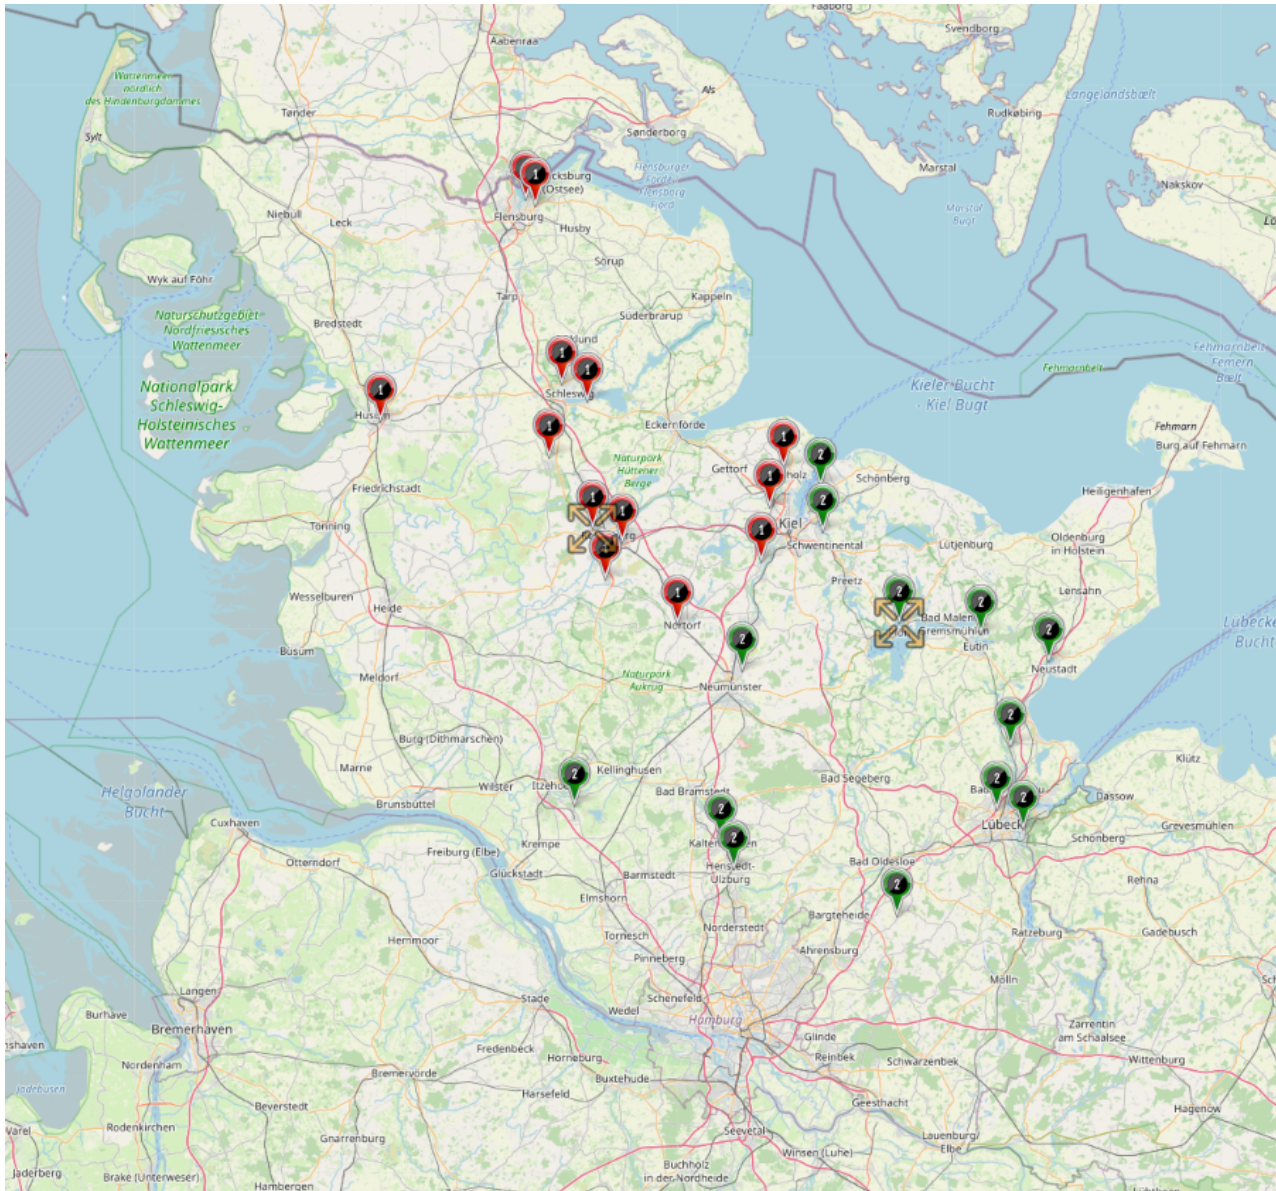

Protokoll zur Staffeleinteilung vom 10.07.2021 15:17:06

Altersklasse: B-Junioren **Berechnungsname:** B-Junioren Oberliga
Spielklassenebene: Oberliga Schleswig-Holstein
Mannschaftenanzahl: 14
Staffelanzahl: 1
Staffelgröße: 1 Staffel à 14 Mannschaften

 Oberliga,
14 Mannschaften

Staffelnr. / Name	Mannschaftsname	Mannschaftsnr.	Spieleranzahl
1 Oberliga	Eckernförder SV	1	11
	Heider SV	1	11
	Holstein Kiel II	2	11
	JFV Lübeck	1	11
	JFV Nordfriesland	1	11
	SC Weiche Flensburg	1	11
	Sereetzer SV	1	11
	SG Wilstermarsch/Bei	1	11
	SV Eichede	1	11
	SV Henstedt-Ulzburg	1	11
	TSV Bargtheide	1	11
	TSV Kronshagen	1	11
	TSV Neudorf-Bornstein	1	11
	TuRa Meldorf	1	11

-  Landesliga Nord,
13 Mannschaften
-  Landesliga Süd,
13 Mannschaften

Staffelnr. / Name	Mannschaftsname	Mannschaftsnr.	Spieleranzahl
1 Landesliga Nord	Husumer SV	1	11
	Osterrönfelder TSV	1	11
	SC Weiche Flensburg 08 II	2	11
	SG DGF/Stjernen	1	11
	SG Haithabu	1	11
	SG K-G-S	1	11
	SG Schleswig	1	11
	SpVg Eidertal Molfsee	1	11
	TSV Altenholz	1	11
	TSV Kronshagen II	2	11
	TuS Jevenstedt	1	11
	TuS Nortorf	1	11
	TuS Rotenhof	1	11
2 Landesliga Süd	Eutin 08	1	11
	Heikendorfer SV	1	11
	JFV Lübeck II	2	11
	Kaltenkirchener TS	1	11
	SG Breitenburg	1	11
	SG FCU - Kisdorf	1	11
	SG Großer Plöner See	1	11
	SG SVT NMS/VFR NMS	1	11
	SV Eichede II	2	11
	TSV Klausdorf	1	11
	TSV Neustadt	1	11
	TSV Pansdorf	1	11
	VfB Lübeck II	2	11