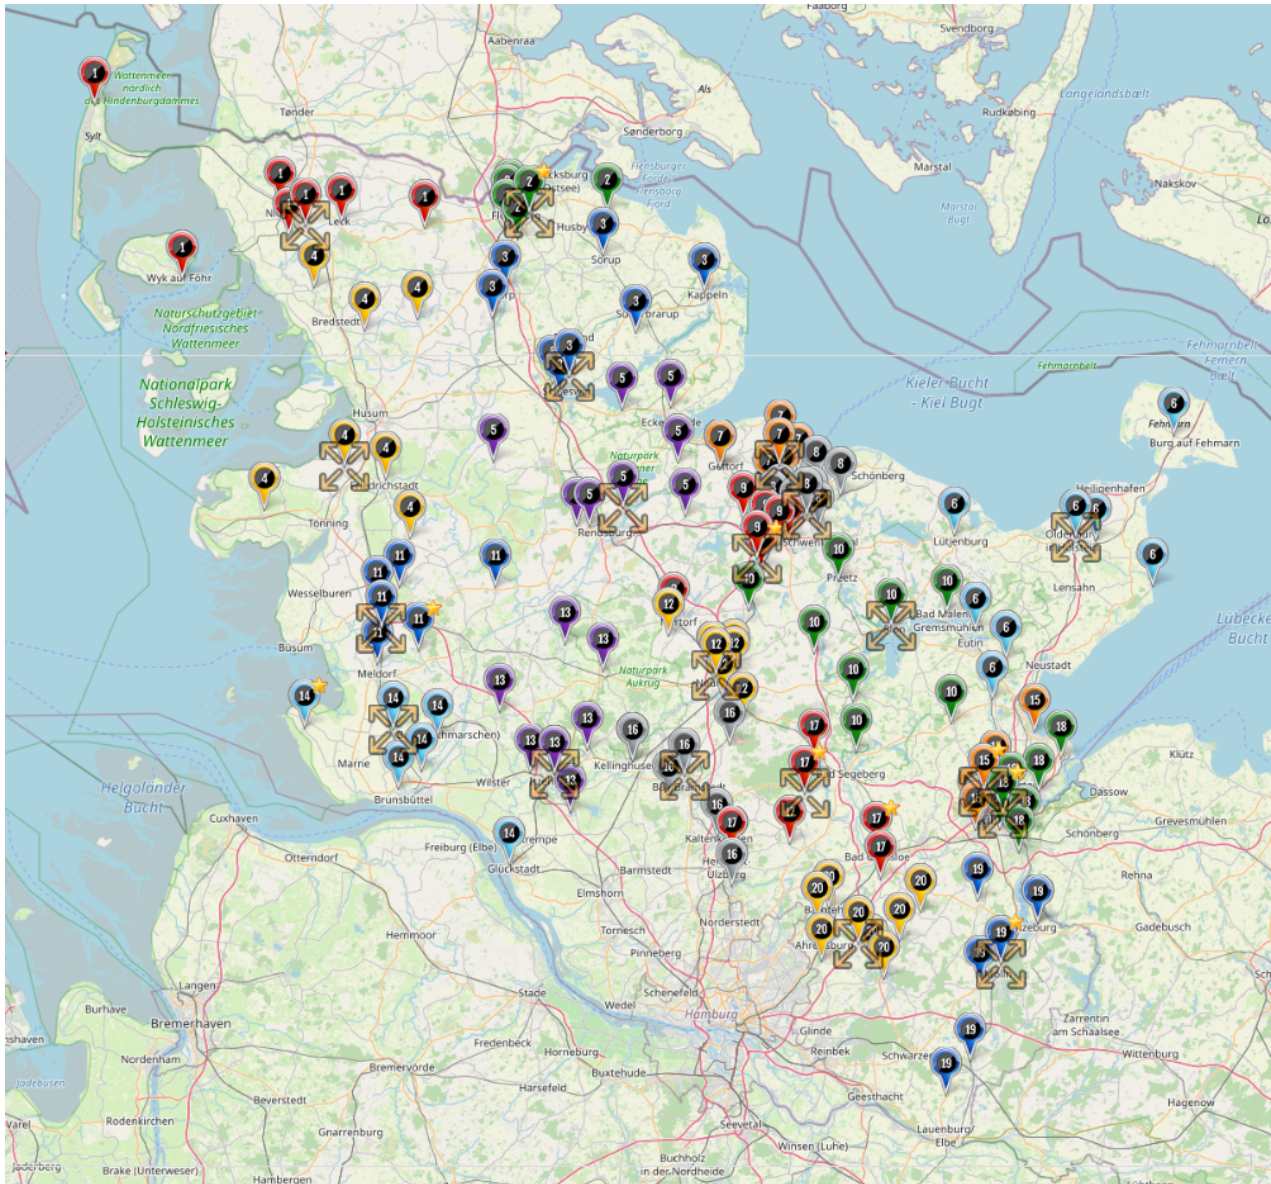

Quali 1 (NF), 7 Mannschaften	Quali 8 (KI), 8 Mannschaften	Quali 15 (HL), 8 Mannschaften
Quali 2 (SL-FL), 7 Mannschaften	Quali 9 (KI), 8 Mannschaften	Quali 16 (SE), 8 Mannschaften
Quali 3 (SL-FL), 8 Mannschaften	Quali 10 (SE), 8 Mannschaften	Quali 17 (SE), 8 Mannschaften
Quali 4 (NF), 7 Mannschaften	Quali 11 (WK), 7 Mannschaften	Quali 18 (HL), 8 Mannschaften
Quali 5 (RD-Eck), 8 Mannschaften	Quali 12 (HOL), 8 Mannschaften	Quali 19 (LAU), 8 Mannschaften
Quali 6 (OH), 8 Mannschaften	Quali 13 (WK), 8 Mannschaften	Quali 20 (STO), 8 Mannschaften
Quali 7 (KI), 8 Mannschaften	Quali 14 (WK), 7 Mannschaften