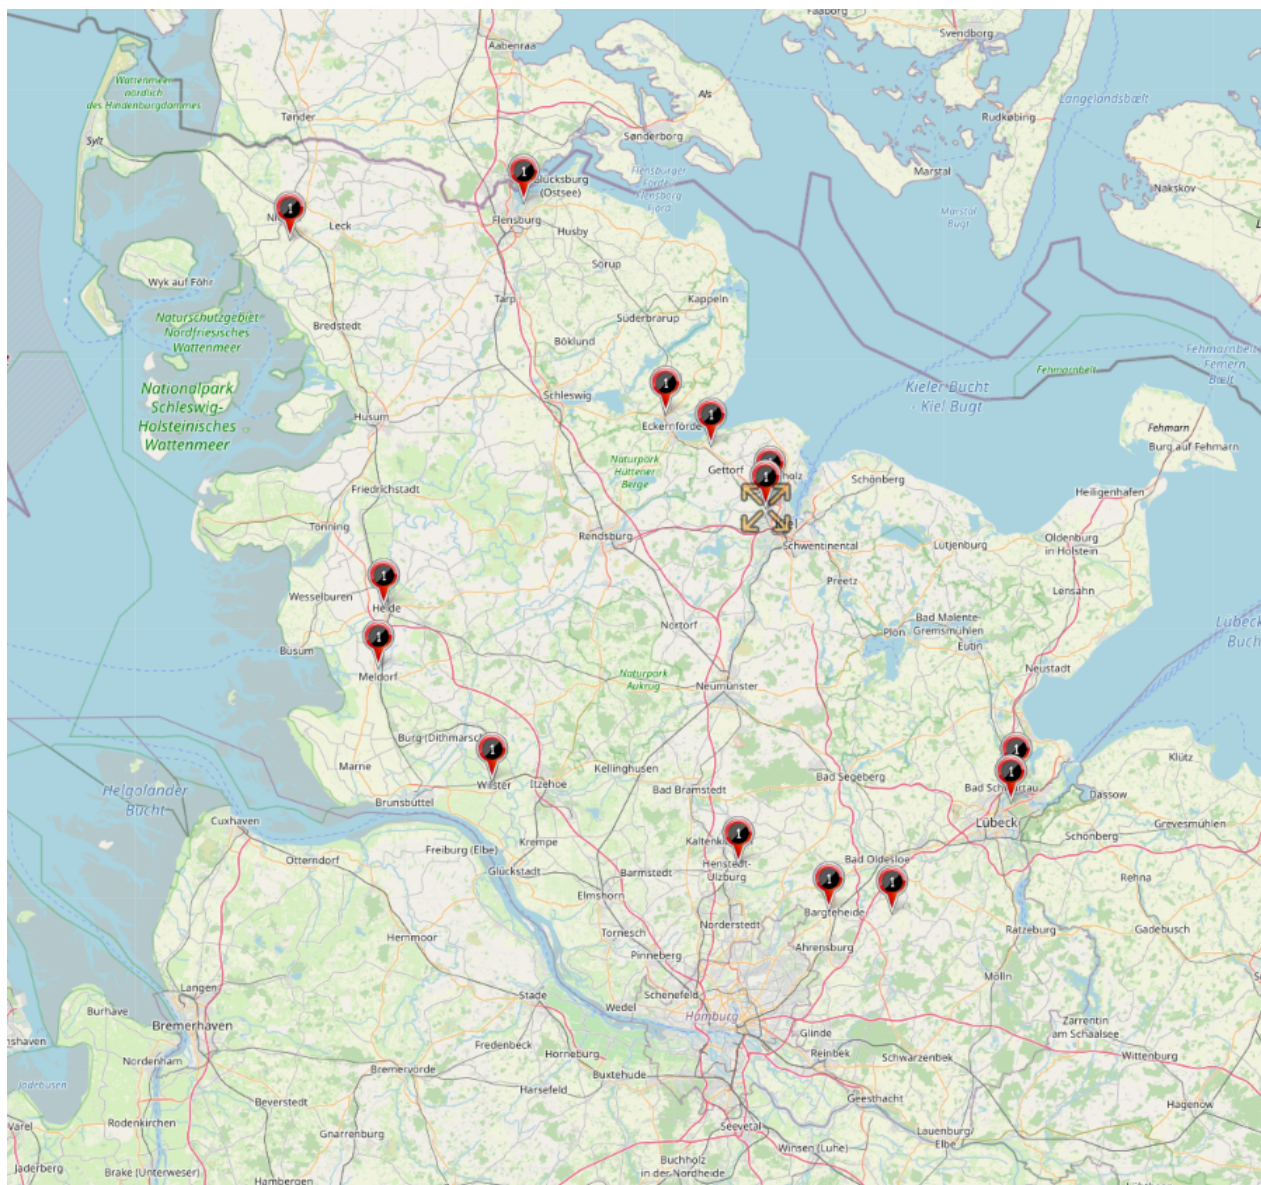

Protokoll zur Staffeleinteilung vom 10.07.2021 15:17:06

Altersklasse: B-Junioren **Berechnungsname:** B-Junioren Oberliga
Spielklassenebene: Oberliga Schleswig-Holstein
Mannschaftenanzahl: 14
Staffelanzahl: 1
Staffelgröße: 1 Staffel à 14 Mannschaften

 Oberliga,
14 Mannschaften

Staffelnr. / Name	Mannschaftsname	Mannschaftsnr.	Spieleranzahl
1 Oberliga	Eckernförder SV	1	11
	Heider SV	1	11
	Holstein Kiel II	2	11
	JFV Lübeck	1	11
	JFV Nordfriesland	1	11
	SC Weiche Flensburg	1	11
	Sereetzer SV	1	11
	SG Wilstermarsch/Bei	1	11
	SV Eichede	1	11
	SV Henstedt-Ulzburg	1	11
	TSV Bargtheide	1	11
	TSV Kronshagen	1	11
	TSV Neudorf-Bornstein	1	11
	TuRa Meldorf	1	11

Staffelnr. / Name	Mannschaftsname	Mannschaftsnr.	Spieleranzahl
17 Quali 17 (SE)	SG FCU - Kisdorf II	2	11
	SG Oering-Seth	1	11
	SG PölitZ/Rethwisch	1	11
	SG Trave 06 Segeberg	1	11
	SG Trave 06 Segeberg II	2	11
	SV Wahlstedt	1	11
	VfL Oldesloe	1	11
	VfL Oldesloe II	2	11
18 Quali 18 (HL)	1. FC Phönix Lübeck	1	11
	SF Herrsburg	1	11
	SG TSV Trave20	1	11
	SG TSV Trave20 II	2	11
	SV Fortuna St. Jürgen	1	11
	SV Viktoria	1	11
	SV Viktoria II	2	11
	TSV Eintracht Groß Grönau	1	11
19 Quali 19 (LAU)	Breitenfelder SV	1	11
	Möllner SV	1	11
	Möllner SV II (9er)	2	9
	Ratzeburger SV	1	11
	Ratzeburger SV II	2	11
	SG BSSV/Elmenhorst	1	11
	SG Südkreis	1	11
	TSV Berkenthin	1	11
20 Quali 20 (STO)	FSG Südstormarn	1	11
	JSG Sandesneben	1	11
	JSG Sandesneben II	2	11
	SG Bargtheide-Land II	2	11
	SG Stormarn Süd	1	11
	SSC Hagen Ahrensburg	1	11
	SV Timmerhorn-Bünningstedt (9er)	1	9
	TSV Trittau	1	11